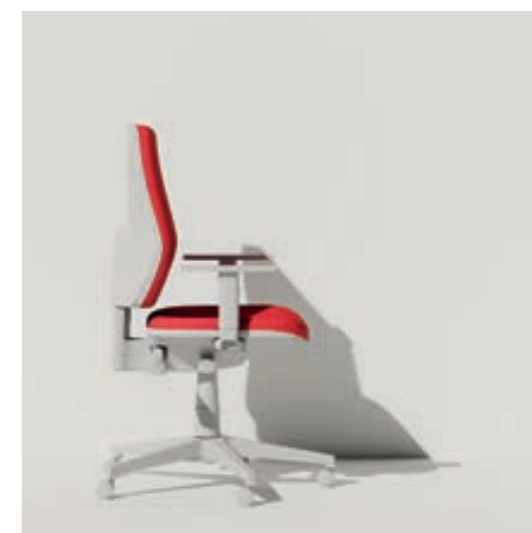

La versione con struttura bianca alleggerisce le forme e modifica completamente le proporzioni della seduta rendendola aperta ad ogni abbinamento cromatico.

The white frame version lightens shapes and completely changes the chair proportions making it open to any colour combination.

La version avec le châssis en blanc légèreté aux formes et modifie complètement les proportions de la chaise en permettant une grande variété de combinaisons de couleurs.