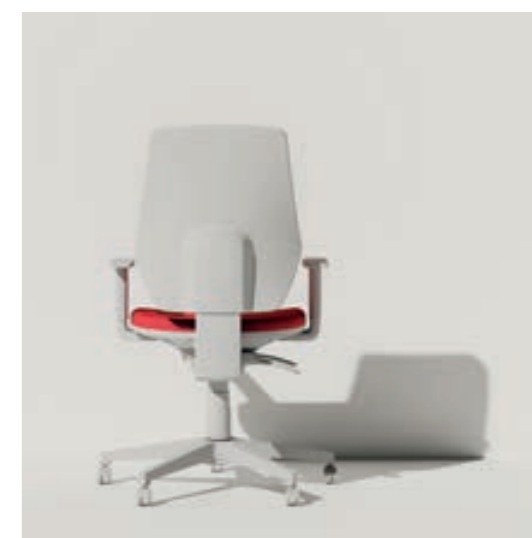

Office chair with neat and clear shapes, available in the upholstered and mesh versions. An interesting alternative to chairs with softer and more rounded shapes. The rich range of available colours for the chair frames and mesh parts makes this collection highly customisable.

Une chaise d'opérateur avec des formes nettes et claires, proposée dans les versions rembourrée et maille. Elle représente une alternative valide aux chaises aux formes plus souples. La grande variété chromatique des châssis et des parties en maille rend cette collection fortement personnalisée.

CHAIRS_ 078

La versione con struttura bianca alleggerisce le forme e modifica completamente le proporzioni della seduta rendendola aperta ad ogni abbinamento cromatico.

The white frame version lightens shapes and completely changes the chair proportions making it open to any colour combination.

La version avec le châssis en blanc légèreté aux formes et modifie complètement les proportions de la chaise en permettant une grande variété de combinaisons de couleurs.

CHAIRS_ 079

Gli schienali offrono diverse combinazioni cromatiche di strutture e reti. Cast rete si pone come modello ideale per un pubblico giovane e dinamico.