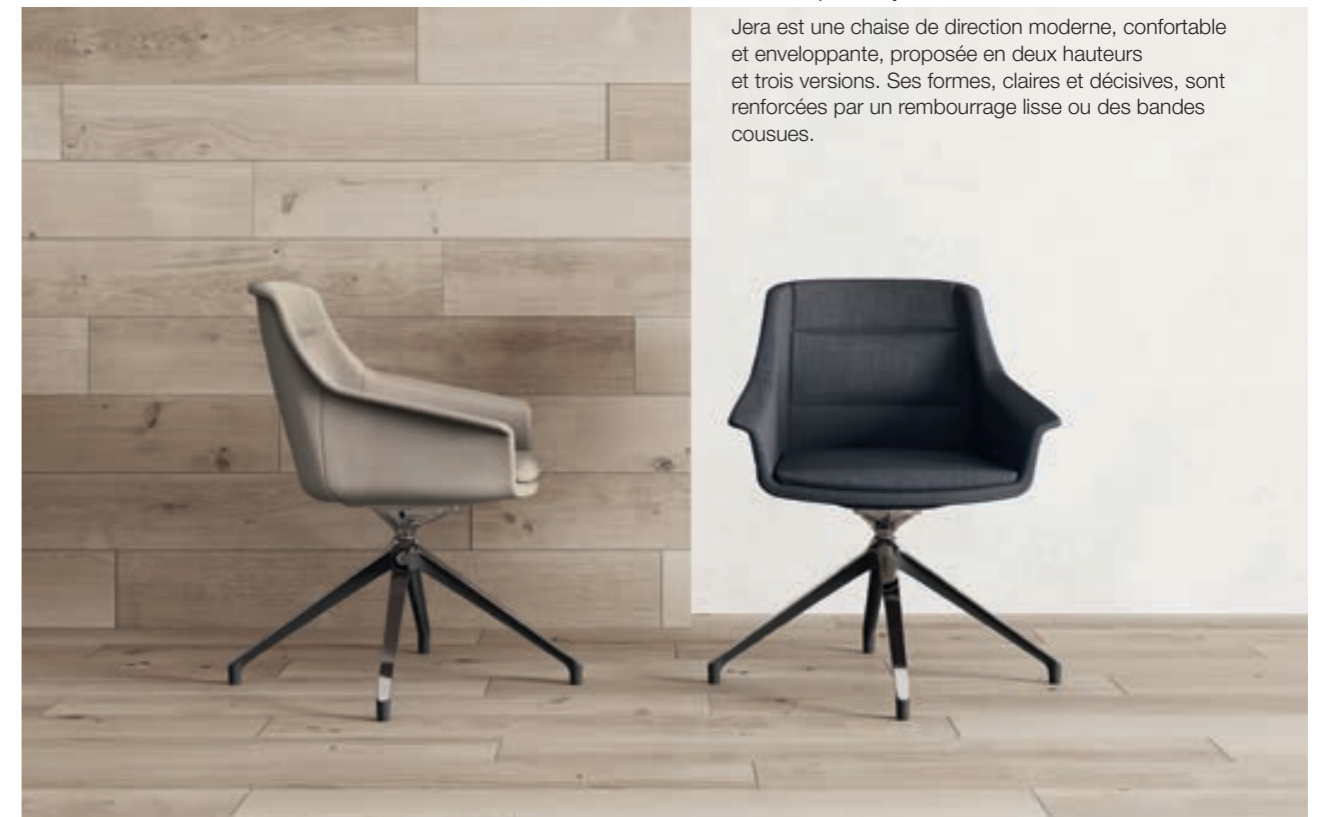

# JERA

JERA\_

Design: Orlandini Design

CHAIRS\_ 030

**Jera è una moderna seduta direzionale, comoda e avvolgente, proposta in due altezze e tre versioni. Le forme, nette e decise, sono valorizzate da un'imbottitura liscia o a fasce cucite.**

Jera is a modern executive chair, comfortable and enveloping, proposed in two heights and three versions. Its shapes, clear and neatly outlined, are enhanced by smooth upholstery or sewn bands.

Jera est une chaise de direction moderne, confortable et enveloppante, proposée en deux hauteurs et trois versions. Ses formes, claires et décisives, sont renforcées par un rembourrage lisse ou des bandes cousues.